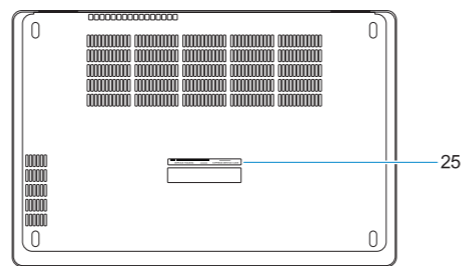

# Features

Kenmerken | Funkcje | Caracteristici | Funkcije

1. Network port
2. Infrared (IR) camera (optional)
3. Infrared emitter (optional)
4. Camera status light (optional)
5. Camera (optional)
6. HDMI port
7. USB 3.0 port
8. Power connector port
9. Dual array microphones
10. Power button
11. Nobel Wedge lock slot
12. VGA port
13. USB 3.0 port with PowerShare
14. uSIM card slot (optional)
15. Headset/Microphone port
16. Touch Fingerprint reader (optional)
17. Battery charge status light
18. Speakers
19. Touchpad
20. Smart card reader (optional)
21. Pointstick (optional)
22. SD Card reader
23. USB 3.0 port
24. DisplayPort over Type-C connector/ optional Thunderbolt™ 3
25. Service tag label