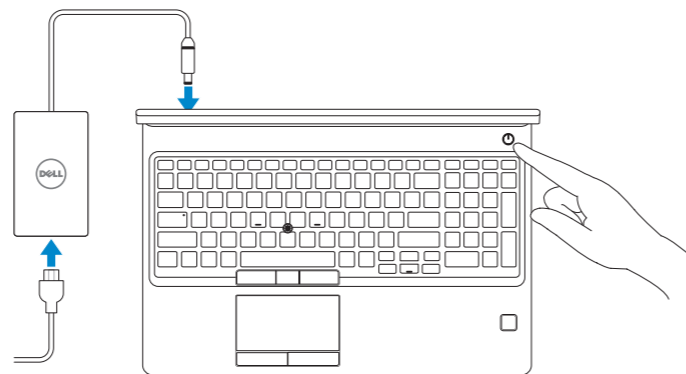

Latitude 5580

Quick Start Guide

Aan de slag

Przewodnik szybkiego uruchamiania

Ghid de pornire rapidă

Vodnik za hitri začetek

1 Connect the power adapter and press the power button

Sluit de netadapter aan en druk op de aan-uitknop

Podłącz zasilacz i naciśnij przycisk zasilania

Conectați adaptorul de alimentare și apăsați pe butonul de alimentare

Priključite napajalnik in pritisnite gumb za vklop/izklop

2 Finish Windows 7 setup

Voltooi de installatie van Windows 7 | Skonfiguruj system Windows 7

Terminați de configurat Windows 7 | Dokončanje namestitve sistema Windows 7

Set a password for Windows

Stel een wachtwoord voor Windows in

Ustaw hasło do systemu Windows

Setați o parolă pentru Windows

Nastavite geslo za sistem Windows

Connect to your network

Maak verbinding met uw netwerk

Podłącz komputer do sieci

Conectați-vă la rețea

Povežite se z omrežjem

NOTE: If you are connecting to a secured wireless network, enter the password for the wireless network access when prompted.

OPMERKING: als u verbinding maakt met een beveiligd draadloos netwerk, voer dan het wachtwoord in voor toegang tot het draadloze netwerk wanneer u hierom wordt gevraagd.

UWAGA: jeśli nawiązujesz połączenie z zabezpieczoną siecią bezprzewodową, wprowadź hasło dostępu do sieci po wyświetleniu monitu.

NOTĂ: dacă vă conectați la o rețea wireless securizată, introduceți parola pentru accesul la rețeaua wireless atunci când vi se solicită.

OPOMBA: če se povezujete v zaščiteni brezžično omrežje, ob pozivu vnesite geslo za dostop do brezžičnega omrežja.

Protect your computer

Beveilig de computer

Chroń komputer przed wirusami

Protejați-vă computerul

Zaščitite računalnik

Product support and manuals

Productsupport en handleidingen

Pomoc techniczna dotycząca produktu i instrukcje obsługi

Asistență pentru produs și manuale

Podpora in navodila za izdelek

Dell.com/support

Dell.com/support/manuals

Dell.com/support/windows

Contact Dell

Contact opnemen met Dell | Skontaktuj się z firmą Dell

Contactați Dell | Stik s podjetjem Dell

Dell.com/contactdell

Regulatory and safety

Regelgeving en veiligheidsvoorschriften | Zgodność z normami i bezpieczeństwo | Reglementări și siguranță | Zakonsko predpisane in varnostne informacije

Dell.com/regulatory_compliance

Regulatory model

Model van regelgeving | Formalne oznaczenie modelu

Model de reglementare | Zakonsko predpisan model

P60F

Regulatory type

Type regelgeving | Formalne oznaczenie tipu

Tip de reglementare | Zakonsko predpisan tip

P60F001

Computer model

Computermodel | Model komputera

Model de computer | Model računalnika

Latitude 15-5580

OY2KPPA00

© 2017 Dell Inc. or its subsidiaries.

© 2017 Microsoft Corporation.

2017-03